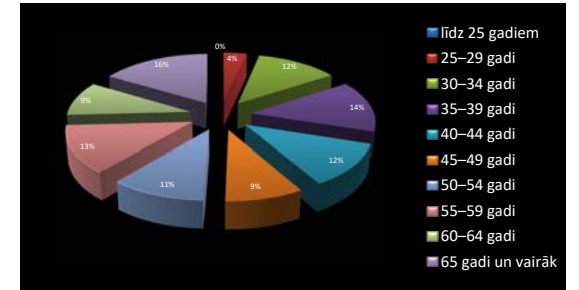

Akadēmiskais personāls (317)