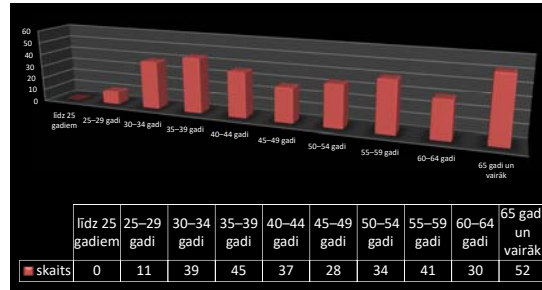

Akadēmiskais personāls (317)